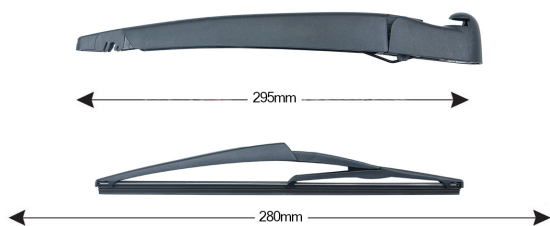

TRA-S8F3 Kit Tergilunotto SMART Fortwo Coupé 280mm

Item number: TRA-S8F3 - Stock Nr.: 84237 - EAN: 8054317323187

Braccio tergilunotto posteriore con struttura in PBT, tecnopolimero resistente ai raggi UV.

La Lamina in gomma speciale con trattamento in grafite assicura una perfetta pulizia del lunotto posteriore e lunga durata.

TECHNICAL DATA

Product information

| | |
|-------------------|----------------|
| Product line | Spareblade Kit |
| Lato montaggio | posteriore |
| Lunghezza Braccio | 295 |
| Lunghezza [mm] | 280 |
| Quantità | 1 |