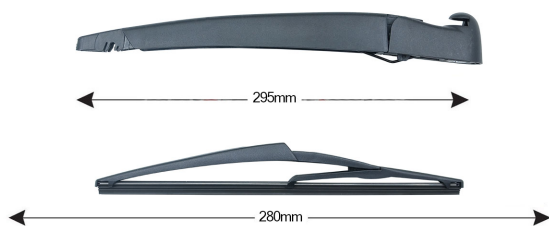

## TRA-S8F3 Kit Tergilunotto SMART Fortwo Coupé 280mm

Item number: TRA-S8F3 - Stock Nr.: 84237 - EAN: 8054317323187

Braccio tergilunotto posteriore con struttura in PBT, tecnopolimero resistente ai raggi UV.

La Lamina in gomma speciale con trattamento in grafite assicura una perfetta pulizia del lunotto posteriore e lunga durata.

#### Product information

Product line	Spareblade Kit
Lato montaggio	posteriore
Lunghezza Braccio	295
Lunghezza [mm]	280
Quantità	1

---