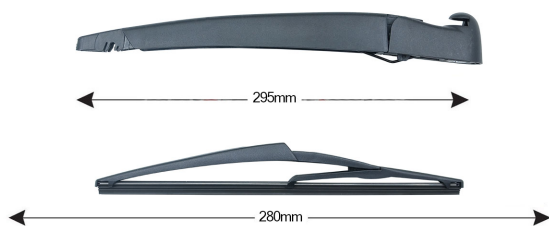

SCHEMA TECNICA

TRA-S8F3 Kit Tergilunotto SMART Fortwo Coupé 280mm

Codice articolo: TRA-S8F3 - Stock Nr.: 84237 - EAN: 8054317323187

Braccio tergilunotto posteriore con struttura in PBT, tecnopolimero resistente ai raggi UV.

La Lamina in gomma speciale con trattamento in grafite assicura una perfetta pulizia del lunotto posteriore e lunga durata.

DATI TECNICI

Informazioni sul prodotto

Linea prodotto	Spareblade Kit
Lato montaggio	posteriore
Lunghezza Braccio	295
Lunghezza [mm]	280
Quantità	1