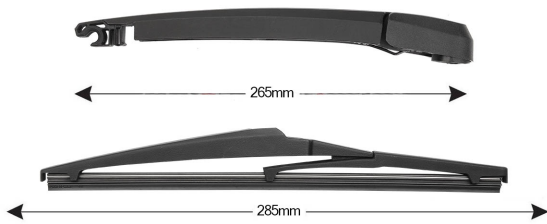

### TRA-T7C2 Sparblade Rear Arm Kit TOYOTA Corolla Verso 285mm (1PCS)

Item number: TRA-T7C2 - Stock Nr.: 84371 - EAN: 8054317327642

##### Product information

Product line	Spareblade Kit
Lato montaggio	posteriore
Lunghezza Braccio	265
Lunghezza [mm]	285
Quantità	1

---