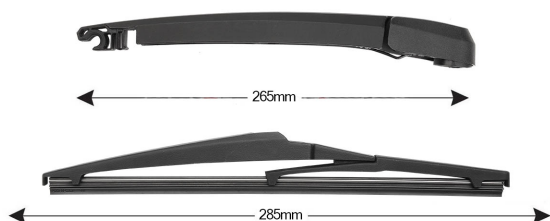

SCHEMA TECNICA

TRA-T7C2 Kit Tergilunotto TOYOTA Corolla Verso 285mm (1PCS)

Codice articolo: TRA-T7C2 - Stock Nr.: 84371 - EAN: 8054317327642

DATI TECNICI

Informazioni sul prodotto

Linea prodotto	Spareblade Kit
Lato montaggio	posteriore
Lunghezza Braccio	265
Lunghezza [mm]	285
Quantità	1

NUMERI OE

Il prodotto **TRA-T7C2** è compatibile con i seguenti prodotti:

LEXUS

852410F010

TOYOTA

852410F010

RICAMBI SIMILI (CROSS REFERENCE)

Il prodotto **TRA-T7C2** sostituisce anche:

Metalcaucho

68005

STC

T468005

IMMAGINI