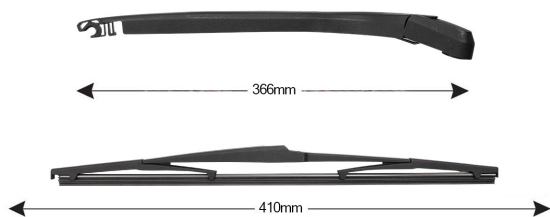

Sparblade Rear Arm Kit TOYOTA Previa 410mm

Item number: TRA-T7P2 - Stock Nr.: 84372 - EAN: 8054317327659

Braccio tergilunotto posteriore con struttura in PBT, tecnopolimero resistente ai raggi UV.

La Lamina in gomma speciale con trattamento in grafite assicura una perfetta pulizia del lunotto posteriore e lunga durata.

TECHNICAL DATA

Product information

Product line	Spareblade Kit
Lato montaggio	posteriore
Lunghezza Braccio	366
Lunghezza [mm]	410
Quantità	1

OEM NUMBERS

The product **TRA-T7P2** is compatible with the following products: