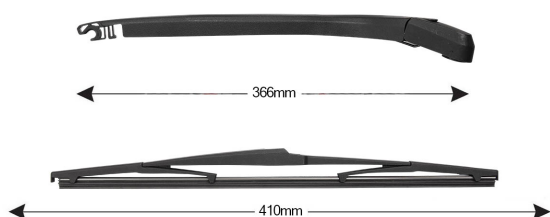

## Kit Braccio Tergilunotto TOYOTA Previa 410mm

Codice articolo: TRA-T7P2 - Stock Nr.: 84372 - EAN: 8054317327659

Braccio tergilunotto posteriore con struttura in PBT, tecnopolimero resistente ai raggi UV.

La Lamina in gomma speciale con trattamento in grafite assicura una perfetta pulizia del lunotto posteriore e lunga durata.

#### Informazioni sul prodotto

Linea prodotto	Spareblade Kit
Lato montaggio	posteriore
Lunghezza Braccio	366
Lunghezza [mm]	410
Quantità	1

---