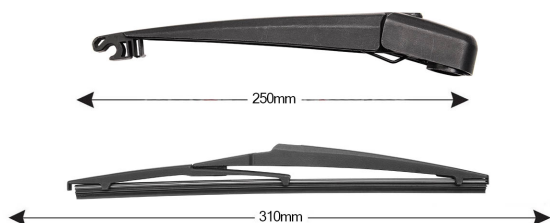

TRA-T7R1 Sparblade Rear Arm Kit TOYOTA RAV 4 310mm

Item number: TRA-T7R1 - Stock Nr.: 84374 - EAN: 8054317327673

Braccio tergilunotto posteriore con struttura in PBT, tecnopolimero resistente ai raggi UV.

La Lamina in gomma speciale con trattamento in grafite assicura una perfetta pulizia del lunotto posteriore e lunga durata.

TECHNICAL DATA

Product information

Product line	Spareblade Kit
Lato montaggio	posteriore
Lunghezza Braccio	250
Lunghezza [mm]	310
Quantità	1