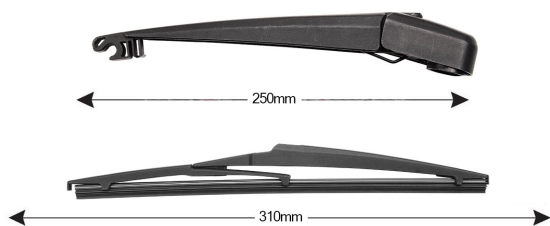

SCHEMA TECNICA

TRA-T7R1 Kit Braccio Tergilunotto TOYOTA RAV 4 310mm

Codice articolo: TRA-T7R1 - Stock Nr.: 84374 - EAN: 8054317327673

Braccio tergilunotto posteriore con struttura in PBT, tecnopolimero resistente ai raggi UV.

La Lamina in gomma speciale con trattamento in grafite assicura una perfetta pulizia del lunotto posteriore e lunga durata.

DATI TECNICI

Informazioni sul prodotto

Linea prodotto	Spareblade Kit
Lato montaggio	posteriore
Lunghezza Braccio	250
Lunghezza [mm]	310
Quantità	1