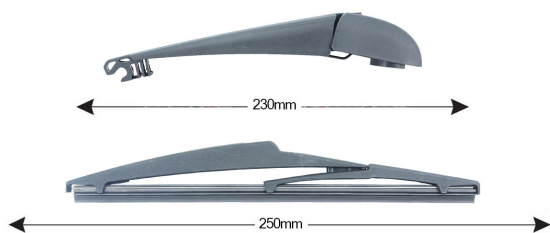

Sparblade Rear Arm Kit TOYOTA RAV 4 250mm

Item number: TRA-T7R3 - Stock Nr.: 84247 - EAN: 8054317323286

Braccio tergilunotto posteriore con struttura in PBT, tecnopolimero resistente ai raggi UV.

La Lamina in gomma speciale con trattamento in grafite assicura una perfetta pulizia del lunotto posteriore e lunga durata.

TECHNICAL DATA

Product information

Product line	Spareblade Kit
Lato montaggio	posteriore
Lunghezza Braccio	230
Lunghezza [mm]	280
Quantità	1

OEM NUMBERS

The product **TRA-T7R3** is compatible with the following products: