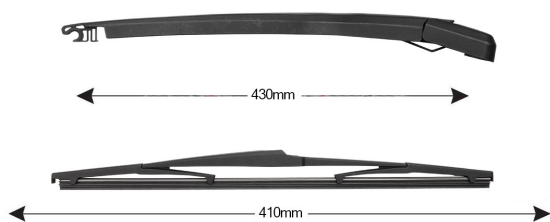

TRA-T7Y1 Kit Tergilunotto TOYOTA Yaris Verso 410mm (1PCS)

Codice articolo: TRA-T7Y1 - Stock Nr.: 84375 - EAN: 8054317327680

DATI TECNICI

Informazioni sul prodotto

Linea prodotto	Spareblade Kit
Lato montaggio	posteriore
Lunghezza Braccio	430
Lunghezza [mm]	410
Quantità	1