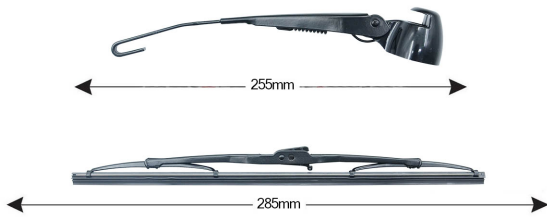

**TRA-V2P6 Sparblade Rear Arm Kit VOLKSWAGEN Polo 285mm (1PCS)**

Item number: TRA-V2P6 - Stock Nr.: 84258 - EAN: 8054317323392

TECHNICAL DATA

Product information

Product line	Spareblade Kit
Lato montaggio	posteriore
Lunghezza Braccio	255
Lunghezza [mm]	285
Quantità	1